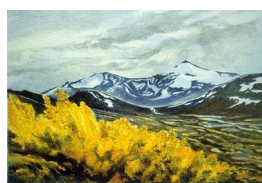

KJELL THORJUSSEN (F. 1942)
Høst (1993)
Litografi, 31x43.5cm