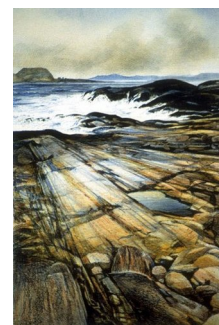

KJELL THORJUSSEN (F. 1942)
Kyst-Norge (1995)
Litografi, 44x30cm