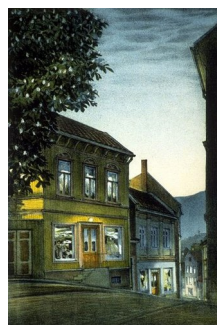

KJELL THORJUSSEN (F. 1942)
Juninatt (1995)
Litografi, 44x30cm