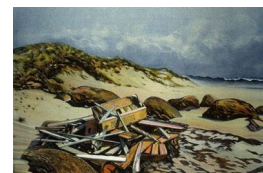

KJELL THORJUSSEN (F. 1942)
Rekved (1987)
Litografi, 35.5x53.5cm