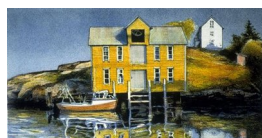

KJELL THORJUSSEN (F. 1942)
I havn (1995)
Litografi, 21x40cm