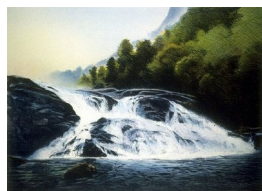

KJELL THORJUSSEN (F. 1942)
Foss i Hardanger (1991)
Litografi, 44x60cm