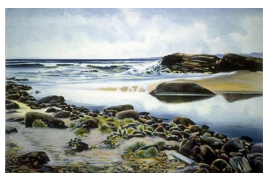

KJELL THORJUSSEN

A 111c – Grafikk, 15 verk

KJELL THORJUSSEN (F. 1942)
Fra Jæren (1988)
Litografi, 35.5x53cm