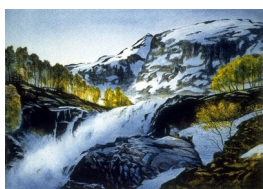

KJELL THORJUSSEN (F. 1942)
Ouverture (1993)
Litografi, 31x43.5cm