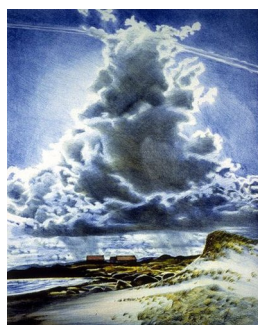

KJELL THORJUSSEN (F. 1942)
Cumulus (1986)
Litografi, 50x40cm