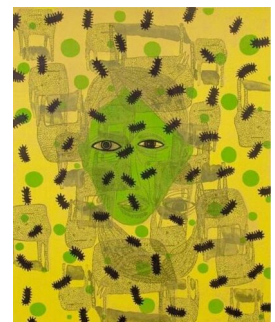

KJELL ERIK KILLI OLSEN (F. 1952)
Ill. "Genanse og verdighet" (1999)
Litografi, 53x43cm