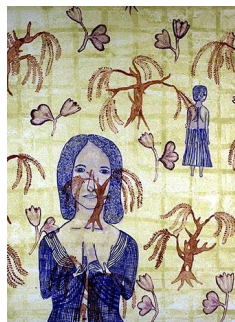

KJELL ERIK KILLI OLSEN (F. 1952)
Weeping Willow (1999)
Litografi, 54x41cm