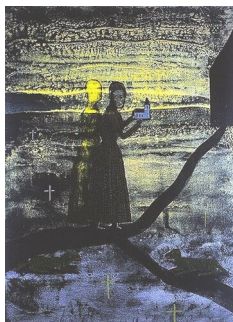

KJELL ERIK KILLI OLSEN (F. 1952)
Ill. "Genanse og Verdighet" (1999)
Litografi, 53x43cm

KJELL ERIK KILLI OLSEN

A 112 – Grafikk, 11 verk

Kjell Erik Killi Olsen (f.1952) er blant de fremste kunstnerne i sin generasjon. Hans fabulerende og mytiske motiver med dyr og mennesker skaper undring hos betrakteren. Seks av motivene i utstillingen er en serie illustrasjoner til Dag Solstads roman «Genanse og verdighet».

WWW.KPA.NO

KJELL ERIK KILLI OLSEN

A 112 – Grafikk, 11 verk

KJELL ERIK KILLI OLSEN (F. 1952)
Ill. "Genanse og Verdighet" (1999)
Litografi, 53x43cm

KJELL ERIK KILLI OLSEN (F. 1952)
Ill. "Genanse og Verdighet" (1999)
Litografi, 53x43cm

KJELL ERIK KILLI OLSEN (F. 1952)
Ill. "Genanse og Verdighet" (1999)
Litografi, 53x43cm

KJELL ERIK KILLI OLSEN (F. 1952)
Ill. "Genanse og Verdighet" (1999)
Litografi, 53x43cm

KJELL ERIK KILLI OLSEN (F. 1952)
Ill. "Genanse og Verdighet" (1999)
Litografi, 53x43cm

KJELL ERIK KILLI OLSEN (F. 1952)
Den magiske have (1999)
Litografi, 79x59cm

KJELL ERIK KILLI OLSEN (F. 1952)
Olsoknatt II (1996)
Litografi, 60x44cm

KJELL ERIK KILLI OLSEN (F. 1952)
Weeping Willow (1999)
Litografi, 54x41cm