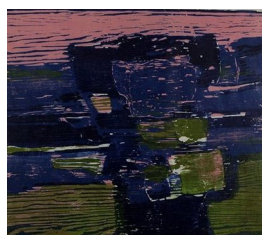

BERIT ARNESTAD (F. 1931)
Junidemring I (1974)
Tresnitt, 48.5x54.5cm