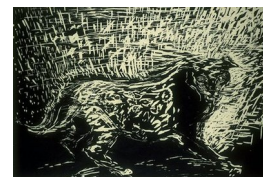

DAG THORESEN (F. 1953)
Urolig kattedyr (1982)
Tresnitt, 41x60cm