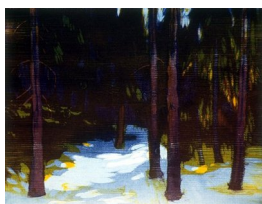

KNUT FRØYSAA (1919-1987)
Vårløsning (1984)
Tresnitt, 29.6x38cm