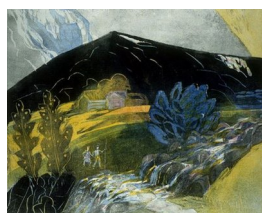

BERNHARD BERIBOM (1921-2001)
Fossen (1985)
Tresnitt, 44x54.4cm