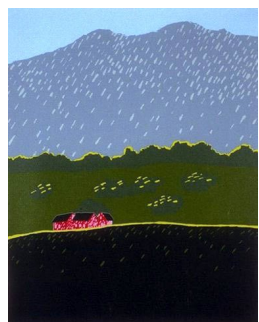

PÅL S. GUNNÆS (F. 1947)
Fjellgård
Serigrafii, 31x24.7cm