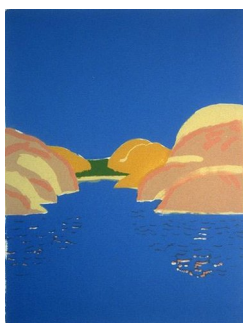

PÅL S. GUNNÆS (F. 1947)
Sommervik
Serigrafii, 53.5x40cm