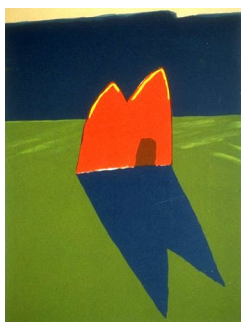

PÅL S. GUNNÆS (F. 1947)
Røde hus, blå skygger
Serigrafii, 40x30cm