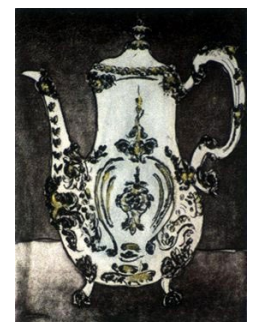

CONNY ANDERSEN (F. 1926)
Marmornatt
Etsning, 40x49cm

CONNY ANDERSEN (F. 1926)
Høst
Etsning, 13x18cm

CONNY ANDERSEN (F. 1926)
En kopp
Etsning, 13.2x17.7cm

CONNY ANDERSEN (F. 1926)
Profil
Etsning, 18x13cm

CONNY ANDERSEN (F. 1926)
Kaffe!
Etsning, 18x13cm