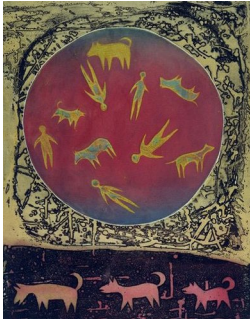

EVA JENSEN

A 144 – Grafikk, 15 verk

EVA JENSEN (F. 1954)
Magisk sirkel
Etsning, 53.5x42cm