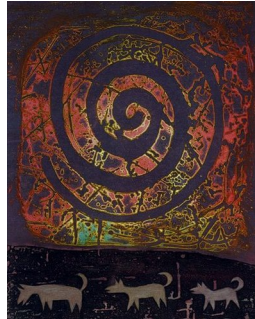

EVA JENSEN (F. 1954)
En gåte (1988)
Etsning, 53x42cm