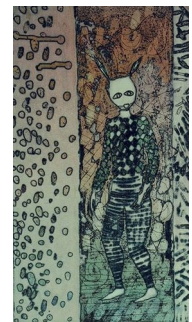

EVA JENSEN (F. 1954)
Reddhare
Etsning, 49.5x27.5cm