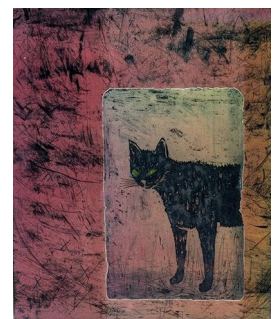

EVA JENSEN (F. 1954)
Magisk sirkel
Etsning, 53.5x42cm

EVA JENSEN

A 144 – Grafikk, 15 verk

Eva Jensens (f. 1954) etsninger er fargesterke og med stiliserte figurative motiver gjerne basert på eksotisk magi og mystisisme.,

WWW.KPA.NO

EVA JENSEN

A 144 – Grafikk, 15 verk

EVA JENSEN (F. 1954)
Magisk sirkel
Etsning, 53.5x42cm

EVA JENSEN (F. 1954)
En gåte (1988)
Etsning, 53x42cm

EVA JENSEN (F. 1954)
Trollkatt
Etsning, 49x39.5cm

EVA JENSEN (F. 1954)
Eventyret
Etsning, 49.5x38.5cm