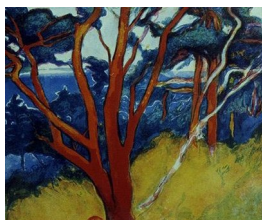

YNGVE REIDAR VOLD (F. 1949)
Dans
Litografi, 39x48.5cm

YNGVE REIDAR VOLD (F. 1949)
Aftenglød
Litografi, 41x45cm

YNGVE REIDAR VOLD (F. 1949)
Sommer
Litografi, 36x47cm

YNGVE REIDAR VOLD (F. 1949)
Sommernatt
Litografi, 35x50cm