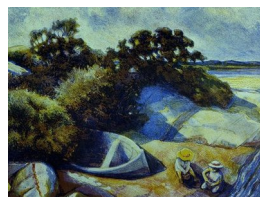

YNGVE REIDAR VOLD (F. 1949)
Sommer
Litografi, 36x47cm