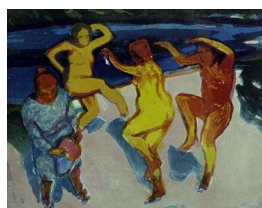

YNGVE REIDAR VOLD (F. 1949)
Dans
Litografi, 39x48.5cm