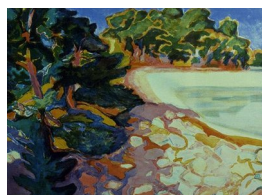

YNGVE REIDAR VOLD (F. 1949)

Blomsterkrukke

Litografi, 48.5x59cm

YNGVE REIDAR VOLD

A 145a – Grafikk, 15 verk

Yngve Reidar Vold (f. 1949) maler landskap i sterke farger og gjerne i store samlende flater. Det dufter sommer og sol av hans litografier med motiver fra skog og sjø.

WWW.KPA.NO

YNGVE REIDAR VOLD

A 145a – Grafikk, 15 verk

YNGVE REIDAR VOLD (F. 1949)
Blomsterkrukke
Litografi, 48.5x59cm

YNGVE REIDAR VOLD (F. 1949)
Pastorale
Litografi, 48x59cm

YNGVE REIDAR VOLD (F. 1949)
Strand
Litografi, 49x65cm