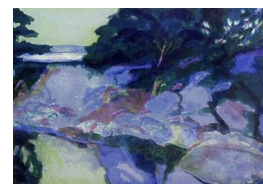

YNGVE REIDAR VOLD (F. 1949)
Sommernatt
Litografi, 35x50cm