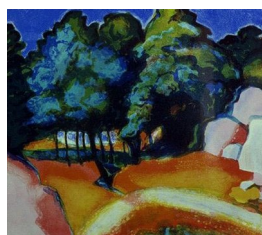

YNGVE REIDAR VOLD (F. 1949)
Aftenglød
Litografi, 41x45cm