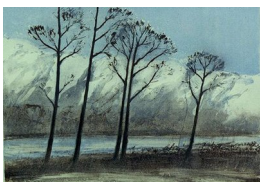

EGIL A. EGEBAKKEN/JOHN SØRAUNE

A 015 – Grafikk, 15 verk

EGIL A. EGEBAKKEN (F. 1943)
Vintertrær (1984)
Litografi, 30x42cm