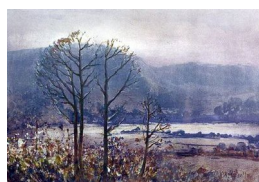

EGIL A. EGEBAKKEN (F. 1943)
Skumring ved Egersund (1987)
Litografi, 36.5x53.5cm