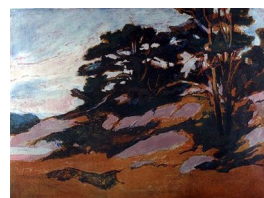

YNGVE REIDAR VOLD (F. 1949)
Trær ved havet
Litografi, 35.5x47cm