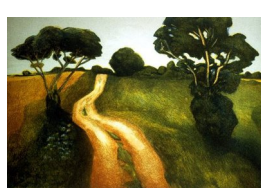

YNGVE REIDAR VOLD (F. 1949)
Vei
Litografi, 27x39cm