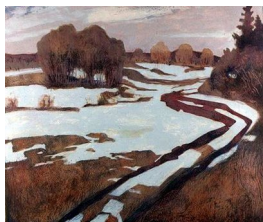

YNGVE REIDAR VOLD

A 145b – Grafikk, 15 verk

YNGVE REIDAR VOLD (F. 1949)
Efterslåt
Litografi, 43.4x54.3cm