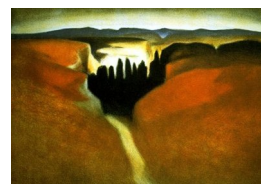

YNGVE REIDAR VOLD (F. 1949)
Veien til kløften
Litografi, 23x33cm