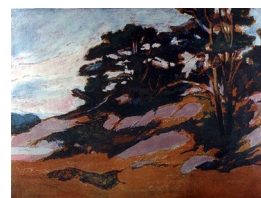

YNGVE REIDAR VOLD (F. 1949)
Trær ved havet
Litografi, 35.5x47cm