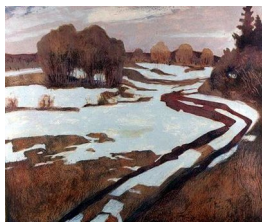

YNGVE REIDAR VOLD

A 145b – Grafikk, 15 verk

YNGVE REIDAR VOLD (F. 1949)
Efterslåt
Litografi, 43.4x54.3cm