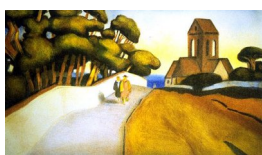

YNGVE REIDAR VOLD (F. 1949)
Kirke ved havet
Litografi, 21x36cm