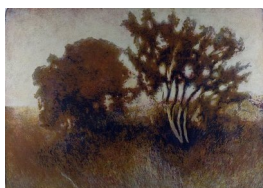

YNGVE REIDAR VOLD (F. 1949)

Kirke ved havet

Litografi, 21x36cm

YNGVE REIDAR VOLD

A 145b – Grafikk, 15 verk

Yngve Reidar Vold (f. 1949) maler landskap i sterke farger og gjerne i store samlende flater. Det dufter sommer og sol av hans litografier med motiver fra skog og sjø.

WWW.KPA.NO

YNGVE REIDAR VOLD

A 145b – Grafikk, 15 verk

YNGVE REIDAR VOLD (F. 1949)
Efterslåt
Litografi, 43.4x54.3cm

YNGVE REIDAR VOLD (F. 1949)
Sommer
Litografi, 34x48cm

YNGVE REIDAR VOLD (F. 1949)
Verdens ende
Litografi, 35x50cm

YNGVE REIDAR VOLD (F. 1949)
Mot vår
Litografi, 45.4x52.2cm

YNGVE REIDAR VOLD (F. 1949)
Trær ved havet
Litografi, 35.5x47cm

YNGVE REIDAR VOLD (F. 1949)
Lav sol
Litografi, 47x65.5cm

YNGVE REIDAR VOLD (F. 1949)
Nysne
Litografi, 45.5x63cm