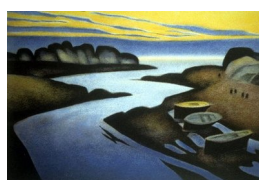

YNGVE REIDAR VOLD (F. 1949)
Elv møter hav
Litografi, 28x41cm