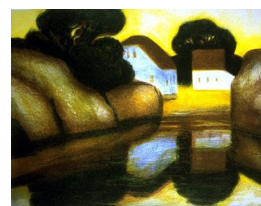

YNGVE REIDAR VOLD (F. 1949)
Sommerkveld
Litografi, 25x32cm