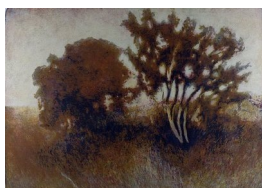

YNGVE REIDAR VOLD (F. 1949)

Kirke ved havet

Litografi, 21x36cm

YNGVE REIDAR VOLD

A 145b – Grafikk, 15 verk

Yngve Reidar Vold (f. 1949) maler landskap i sterke farger og gjerne i store samlende flater. Det dufter sommer og sol av hans litografier med motiver fra skog og sjø.

WWW.KPA.NO

YNGVE REIDAR VOLD

A 145b – Grafikk, 15 verk

YNGVE REIDAR VOLD (F. 1949)
Efterslåt
Litografi, 43.4x54.3cm

YNGVE REIDAR VOLD (F. 1949)
Sommer
Litografi, 34x48cm

YNGVE REIDAR VOLD (F. 1949)
Verdens ende
Litografi, 35x50cm

YNGVE REIDAR VOLD (F. 1949)
Mot vår
Litografi, 45.4x52.2cm

YNGVE REIDAR VOLD (F. 1949)
Trær ved havet
Litografi, 35.5x47cm

YNGVE REIDAR VOLD (F. 1949)
Lav sol
Litografi, 47x65.5cm

YNGVE REIDAR VOLD (F. 1949)
Nysne
Litografi, 45.5x63cm