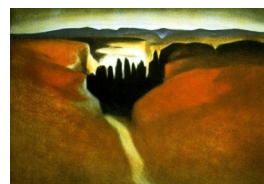

YNGVE REIDAR VOLD (F. 1949)
Veien til kløften
Litografi, 23x33cm