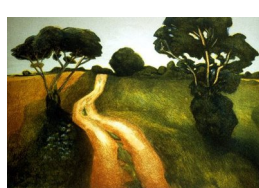

YNGVE REIDAR VOLD (F. 1949)
Vei
Litografi, 27x39cm