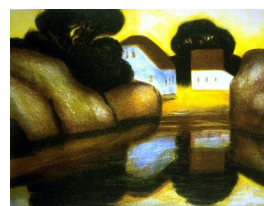

YNGVE REIDAR VOLD (F. 1949)
Sommerkveld
Litografi, 25x32cm