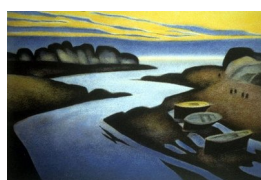

YNGVE REIDAR VOLD (F. 1949)
Elv møter hav
Litografi, 28x41cm