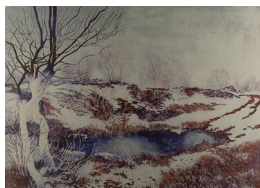

YNGVE REIDAR VOLD (F. 1949)
Nysne
Litografi, 45.5x63cm