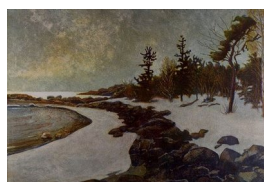

YNGVE REIDAR VOLD (F. 1949)

Kirke ved havet

Litografi, 21x36cm

YNGVE REIDAR VOLD

A 145b – Grafikk, 15 verk

Yngve Reidar Vold (f. 1949) maler landskap i sterke farger og gjerne i store samlende flater. Det dufter sommer og sol av hans litografier med motiver fra skog og sjø.

WWW.KPA.NO

YNGVE REIDAR VOLD

A 145b – Grafikk, 15 verk

YNGVE REIDAR VOLD (F. 1949)
Efterslåt
Litografi, 43.4x54.3cm

YNGVE REIDAR VOLD (F. 1949)
Sommer
Litografi, 34x48cm

YNGVE REIDAR VOLD (F. 1949)
Verdens ende
Litografi, 35x50cm