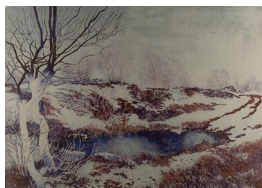

YNGVE REIDAR VOLD (F. 1949)
Nysne
Litografi, 45.5x63cm