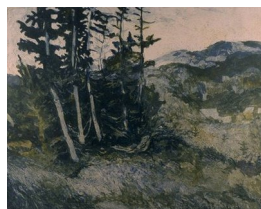

WWW.KPA.NO

YNGVE REIDAR VOLD

A 145b – Grafikk, 15 verk

YNGVE REIDAR VOLD (F. 1949)
Efterslåt
Litografi, 43.4x54.3cm

YNGVE REIDAR VOLD (F. 1949)
Sommer
Litografi, 34x48cm

YNGVE REIDAR VOLD (F. 1949)
Verdens ende
Litografi, 35x50cm