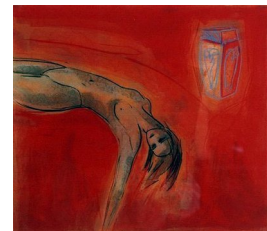

GABRIELLE KIELLAND (F. 1945)
Belle (1991)
Litografi, 41.5x46cm