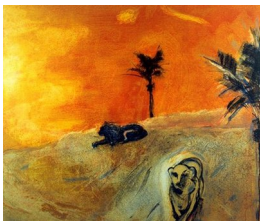

GABRIELLE KIELLAND (F. 1945)
Løvedyr (1992)
Litografi, 39x45.5cm