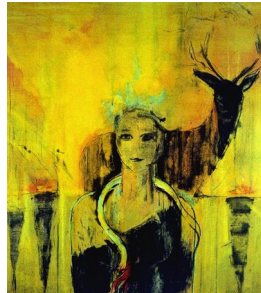

GABRIELLE KIELLAND (F. 1945)

Budbærer

Litografi, 70.5x54cm

GABRIELLE KIELLAND

A 149b – Grafikk, 15 verk

Denne utstillingen inneholder blant annet Gabrielle Kiellands (f. 1945) vakre illustrasjoner til Sigrid Undsets «Kristin Lavransdatter». Men her finnes også eksempler på hennes øvrige figur- og dyrefremstillinger i en raffinert moderne stil.

WWW.KPA.NO

GABRIELLE KIELLAND

A 149b – Grafikk, 15 verk

GABRIELLE KIELLAND (F. 1945)
Budbærer
Litografi, 70.5x54cm

GABRIELLE KIELLAND (F. 1945)
Sommer
Litografi, 51x62cm

GABRIELLE KIELLAND (F. 1945)
Gullskog
Litografi, 60x53cm