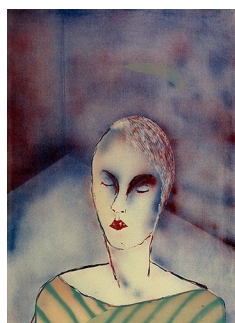

KJETIL FINNE (F. 1951)
Marionette (1989)
Litografi, 53.5x35cm

KJETIL FINNE

A 155 – Grafikk, 15 verk

Kjetil Finnes bilder sentrerer rundt temaer som sirkus, harlekiner, teater og marionetter. Det er en spesiell stemning og fargeholdning i kunstnerens bilder.

KJETIL FINNE (F. 1951)
Fuglemenn (1987)
Litografi, 51x34.5cm

KJETIL FINNE (F. 1951)
Balanse (1985)
Litografi, 48.5x35cm

KJETIL FINNE (F. 1951)
Synsk (1984)
Litografi, 71x52cm

KJETIL FINNE (F. 1951)
Figur og søyle (1989)
Litografi, 75x54cm

KJETIL FINNE (F. 1951)
Kvinne (1984)
Litografi, 71x52cm

KJETIL FINNE (F. 1951)
Sammen (1991)
Litografi, 59x43cm

KJETIL FINNE (F. 1951)
Sammen i bue (1991)
Litografi, 50.5x42cm

KJETIL FINNE (F. 1951)
Sittende kvinne (1991)
Litografi, 50x37.5cm