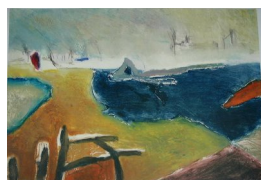

ELLEN KARIN MÆHLUM (F. 1957)
Landskap (1996)
Blandet teknikk, 54.5x77.5cm