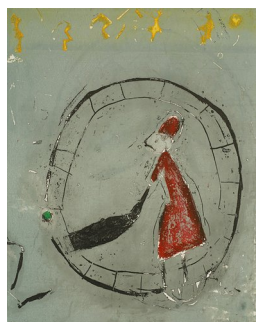

ELLEN KARIN MÆHLUM (F. 1957)
Ishockey OL 94
Etsning, 46.5x36cm