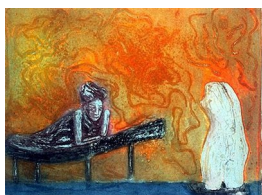

ELLEN KARIN MÆHLUM (F. 1957)
Liggende dame (1996)
Etsning, 37x49.5cm