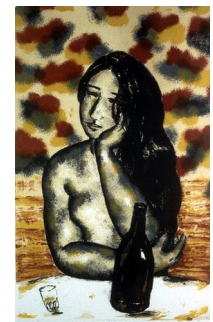

SVEIN BOLLING (F. 1948)
Uten tittel (1998)
Litografi, 57x40cm