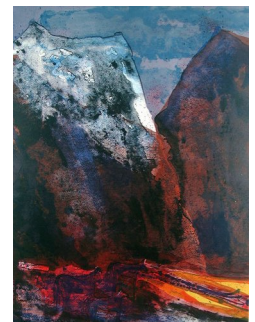

EVA LANGAAS (1940-2016)
Høstleite
Litografi, 61x46cm