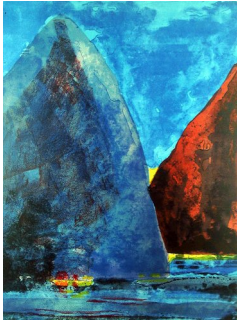

EVA LANGAAS (1940-2016)

Blå fjord

Litografi, 62x46cm

EVA LANGAAS

A 173 – Litografier, 15 verk

Bildene i denne utstillingen reflekterer Eva Langaas (1940-2016) sitt arbeid med landskapet gjennom de siste årene. Hun maktet å kombinere gjengivelsen av det tunge og monumentale norske vestlandslandskapet med en uortodoks bruk av fargen.

WWW.KPA.NO

EVA LANGAAS

A 173 – Litografier, 15 verk

EVA LANGAAS (1940-2016)
Blå fjord
Litografi, 62x46cm

EVA LANGAAS (1940-2016)
Tre timer i september
Litografi, 58x73.5cm

EVA LANGAAS (1940-2016)
Det gule huset
Litografi, 58x73cm