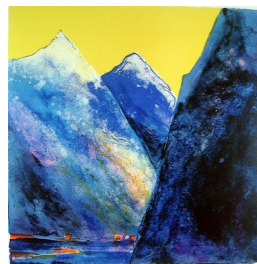

EVA LANGAAS (1940-2016)

Blå fjord

Litografi, 62x46cm

EVA LANGAAS

A 173 – Litografier, 15 verk

Bildene i denne utstillingen reflekterer Eva Langaas (1940-2016) sitt arbeid med landskapet gjennom de siste årene. Hun maktet å kombinere gjengivelsen av det tunge og monumentale norske vestlandslandskapet med en uortodoks bruk av fargen.

EVA LANGAAS (1940-2016)
Svartfjell
L, 50x50cm

EVA LANGAAS (1940-2016)
Vårtegn
Litografi, 50x50cm

EVA LANGAAS (1940-2016)
Havgap
Litografi, 62x46cm

EVA LANGAAS (1940-2016)
Røsslyng
Litografi, 62x46cm

EVA LANGAAS (1940-2016)
Horisont
Litografi, 63x44cm