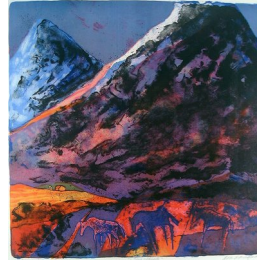

EVA LANGAAS (1940-2016)

Blå fjord

Litografi, 62x46cm

EVA LANGAAS

A 173 – Litografier, 15 verk

Bildene i denne utstillingen reflekterer Eva Langaas (1940-2016) sitt arbeid med landskapet gjennom de siste årene. Hun maktet å kombinere gjengivelsen av det tunge og monumentale norske vestlandslandskapet med en uortodoks bruk av fargen.

WWW.KPA.NO

EVA LANGAAS

A 173 – Litografier, 15 verk

EVA LANGAAS (1940-2016)
Blå fjord
Litografi, 62x46cm

EVA LANGAAS (1940-2016)
Tre timer i september
Litografi, 58x73.5cm

EVA LANGAAS (1940-2016)
Det gule huset
Litografi, 58x73cm