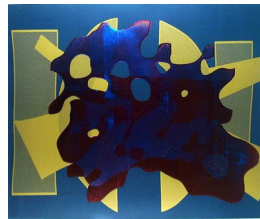

ODD TANDBERG (1924 - 2017)  
*Komposisjon*

ODD TANDBERG (1924 - 2017)  
*Rikshospitalet (1997)*  
Serigrafi, 95x36cm

ODD TANDBERG (1924 - 2017)  
*Klode (1996)*  
Serigrafi, 73x70.5cm

ODD TANDBERG (1924 - 2017)  
*Skjold*  
Metalltrykk, 65x51cm