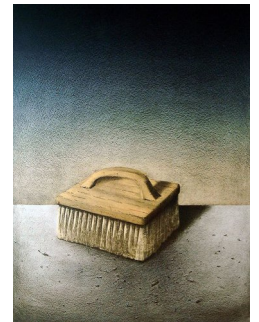

PATRICK HUSE (F. 1948)

Stilleben

Litografi

PATRICK HUSE

A 176 - Tresnitt og litografier, 15 verk

Patrick Huse (f.1948) utforsker tradisjonelle billedgenrer som landskap og stilleben. Hans landskaper er ofte øde og golde og gir assosiasjoner til en post-nukleær tilstand. I stillebenbildene er det den enkle form som dominerer. Fem av bildene i utstillingen er tresnitt inspirert av inntrykk fra en reise til Grønland.

Les mer om utstillingen på kpa.no/utstillinger/200

KUNST
PÅ
ARBEIDSPLASSEN

Kunsten er levert av Kunst på Arbeidsplassen - en medlemsorganisasjon som leier ut kunst til arbeidsplasser over hele Norge. Organisasjonen forvalter en samling på over 6000 kunstverk av 700 norske, nordiske, og internasjonale kunstnere. Kunstverkene er fordelt på 300 utstillinger med 10- 18 verk per utstilling og består av malerier, grafikk, fotografier, tegninger, skulpturelle objekter, tekstilarbeider og akvareller.

WWW.KPA.NO

PATRICK HUSE

A 176 – Tresnitt og litografier, 15 verk

PATRICK HUSE (F. 1948)
Stilleben
Litografi

PATRICK HUSE (F. 1948)
Stilleben
Litografi

PATRICK HUSE (F. 1948)
Stilleben
Litografi

PATRICK HUSE (F. 1948)
Stilleben
Litografi

PATRICK HUSE (F. 1948)
Stilleben
Litografi

PATRICK HUSE (F. 1948)
Landskap
Litografi

PATRICK HUSE (F. 1948)
Landskap
Litografi

PATRICK HUSE (F. 1948)
Landskap
Litografi

PATRICK HUSE (F. 1948)
Landskap
Litografi