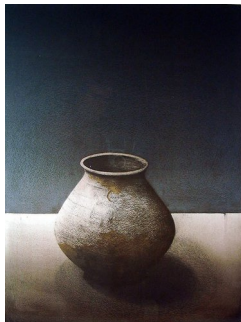

PATRICK HUSE (F. 1948)
Stilleben
Litografi