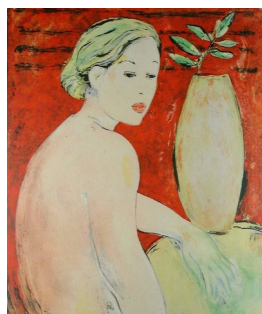

## **THERESE NORTVEDT/BENGT SIVESIND**

A 193 – Grafikk, 15 verk

Therese Nortvedt (f.1953) og Bengt Sivesind (f.1947) har det til felles at de er opptatt av figuren og den evne denne har til å uttrykke stemninger og følelser.

# THERESE NORTVEDT/BENGT SIVESIND

A 193 – Grafikk, 15 verk

**BENGT ERIK SIVESIND (F. 1947)**  
*Myk dag*  
Litografi, 54x66.5cm

**BENGT ERIK SIVESIND (F. 1947)**  
*Samurai*  
Litografi, 58x48cm

**BENGT ERIK SIVESIND (F. 1947)**  
*Erindring*  
Litografi, 59x48cm

**BENGT ERIK SIVESIND (F. 1947)**  
*I en drøm*  
Litografi, 40x38cm

**BENGT ERIK SIVESIND (F. 1947)**  
*Uten tittel*  
Litografi, 39x28cm

**BENGT ERIK SIVESIND (F. 1947)**  
*Gaven*  
Litografi, 38x26cm