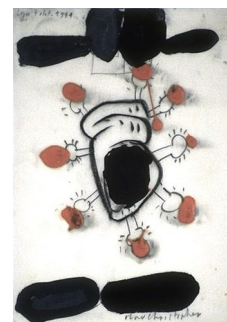

OLAV CHRISTOPHER JENSSEN (F. 1954)
Fra tid til annen - Lya 7. oktober 1994 (1994)
Blandet teknikk, 25x18cm

KUNST
PÅ
ARBEIDSPLASSEN

Kunsten er levert av Kunst på Arbeidsplassen - en medlemsorganisasjon som leier ut kunst til arbeidsplasser over hele Norge. Organisasjonen forvalter en samling på over 6000 kunstverk av 700 norske, nordiske, og internasjonale kunstnere. Kunstverkene er fordelt på 300 utstillinger med 10-18 verk per utstilling og består av malerier, grafikk, fotografier, tegninger, skulpturelle objekter, tekstilarbeider og akvareller.

WWW.KPA.NO