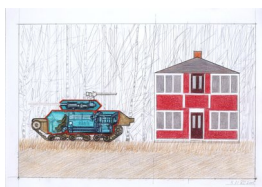

MENNESKE OG MASKIN

A 194 – Tegning, akvarell, blandet teknikk, 15 verk

LEONARD RICKHARD (F. 1945)
Uten tittel (2005)
Tegning, 21x29cm