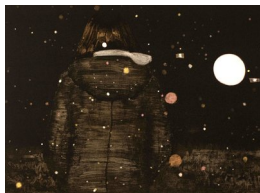

# HVEM ER VI

A 204 – Grafikk, fotografavure og maleri, 12 verk

**PETER SKOVGAARD (F. 1960)**  
*Uten tittel*  
Olje på papir, 75x55cm

**FRANK BRUNNER (F. 1971)**  
*Whistlers fugler*  
Litografi, 40x56cm