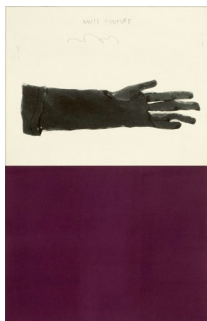

LENNART ASCHENBRENNER (F. 1943)
Haute Couture (2001)
Litografi, 56x36cm