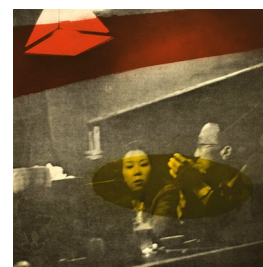

**TONY SOULIER (F. 1955)**  
*Colone tui nr.2 (2007)*  
Litografi, 22.5x24.5cm

**TONY SOULIER (F. 1955)**  
*Uten tittel (2007)*  
Litografi, 22.5x24.5cm

**TONY SOULIER (F. 1955)**  
*Small Flower (2003)*  
Litografi, 22.5x24.5cm