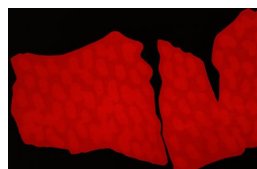

INGER BRUUN (F. 1942)
Chinnan IV (2001)
Litografi, 44.5x67.5cm