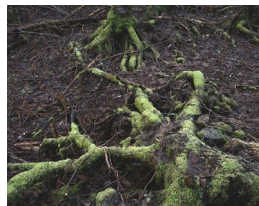

ASLE SVARVERUD (F. 1950)
Mosegrodde røtter (2008)
Fotografi, 70x90cm