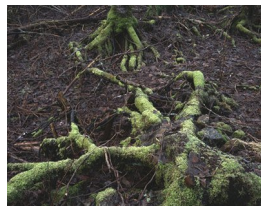

ASLE SVARVERUD (F. 1950)
Mosegrodde røtter (2008)
Fotografi, 70x90cm