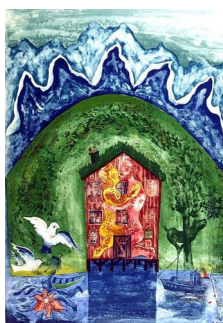

# NORSK KUNST I DET 20. ÅRHUNDRE

A 021 – Grafikk, tegninger og akvareller, 15 verk

**GUSTAV WENTZEL (1859-1927)**  
*Julaften*  
Tegning, 27.5x42cm

**RUDOLF THYGESEN (1880-1953)**  
*Hus i hage (1947)*  
Akvarell, 24.5x32.5cm

**KAARE ESPOLIN JOHNSON (1907-1994)**  
*Drøm (1958)*  
Litografi, 37.9x29.1cm

**HARALD KIHLE (1905-1997)**  
*Hestekar*  
Litografi, 44.5x56cm

**REIDAR AULIE (1904-1977)**  
*Landskap med tre*  
Blandingsteknikk, 46x37.5cm

**FINN CHRISTENSEN (1920-2009)**  
*Uten tittel (1977)*  
Litografi, 39.8x56.3cm

**ARILD BERGSTRØM (F. 1947)**  
*Minnesota home -59 (1976)*  
Akvarell, 30x39.5cm

**ANDERS KJÆR (F. 1940)**  
*En ny dag (1980)*  
Silketrykk, 60x42.5cm