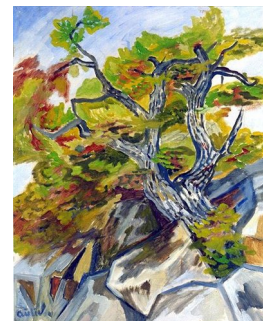

# NORSK KUNST I DET 20. ÅRHUNDRE

A 021 – Grafikk, tegninger og akvareller, 15 verk

**GUSTAV WENTZEL (1859-1927)**  
*Julaften*  
Tegning, 27.5x42cm

**RUDOLF THYGESEN (1880-1953)**  
*Hus i hage (1947)*  
Akvarell, 24.5x32.5cm

**KAARE ESPOLIN JOHNSON (1907-1994)**  
*Drøm (1958)*  
Litografi, 37.9x29.1cm

**HARALD KIHLE (1905-1997)**  
*Hestekar*  
Litografi, 44.5x56cm

**REIDAR AULIE (1904-1977)**  
*Landskap med tre*  
Blandingsteknikk, 46x37.5cm