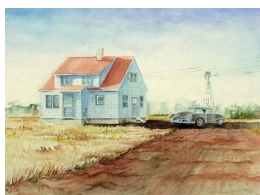

ARILD BERGSTRØM (F. 1947)
Minnesota home -59 (1976)
Akvarell, 30x39.5cm