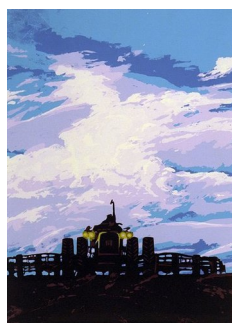

ANDERS KJÆR (F. 1940)
En ny dag (1980)
Silketrykk, 60x42.5cm