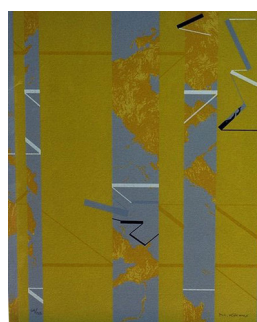

NILS KÖLARE (1930-2007)
Utsikt
Serigrafí, 46x38cm