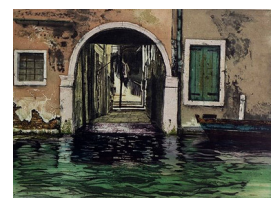

JOSEF SCHIBLI (F. 1925)
Passage vid kanalen
Litografi, 44x49cm