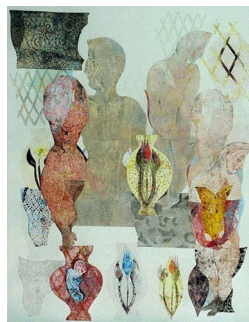

PIERRE OLOFSSON (1921-1996)

Karusell

Serigrafi, 21.5x25cm

SVENSK SAMTIDSKUNST

B 007a – Grafikk, 15 verk

Dette er fire fargefriske og moderne utstillinger med figurative og abstrakte arbeider av kjente svenske kunstnere som Curt Hilfon (1943-2018), Bjørn Krestesen (f. 1951), Pierre Olofsson (1921-1996) og Madeleine Pyk (f. 1934). I d-utstillingen også yngre kunstnere som Ernst Billgren (f.1957), Jonas Englund (f.1960) og Per Torgen (f.1969).

ALBERT MERTZ (1920-1990)
Uten tittel
Serigrafí, 70x50cm

ALBERT MERTZ (1920-1990)
Uten tittel
Etsning, 39.5x30cm

ARNOLD HAGSTRÖM (F. 1958)
Citronen
Serigrafí, 30.5x40cm

NILS G. STENQVIST (1934-2005)
Gammal snäcka
Etsning, 24x33cm

MONICA GREDMARK (F. 1953)
Familjeportritt (1993)
Monotypi/overvalseing, 39x50cm

CURT HILLFON (1943-2018)
Orange
Serigrafí, 53.5x42cm

CURT HILLFON (1943-2018)
Blå
Serigrafí, 53x42cm

CURT HILLFON (1943-2018)
Cylinder blå
Serigrafí, 52.5x40.5cm