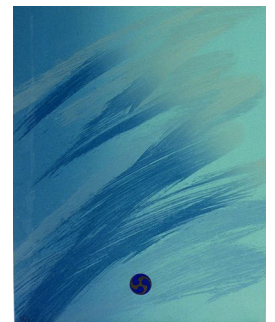

CURT HILLFON (1943-2018)
Blå
Serigrafí, 53x42cm