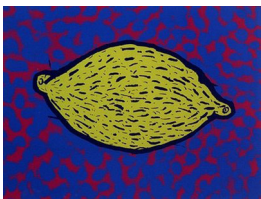

PIERRE OLOFSSON (1921-1996)

Karusell

Serigrafi, 21.5x25cm

SVENSK SAMTIDSKUNST

B 007a – Grafikk, 15 verk

Dette er fire fargefriske og moderne utstillinger med figurative og abstrakte arbeider av kjente svenske kunstnere som Curt Hilfon (1943-2018), Bjørn Krestesen (f. 1951), Pierre Olofsson (1921-1996) og Madeleine Pyk (f. 1934). I d-utstillingen også yngre kunstnere som Ernst Billgren (f.1957), Jonas Englund (f.1960) og Per Torgen (f.1969).

WWW.KPA.NO

SVENSK SAMTIDSKUNST

B 007a – Grafikk, 15 verk

PIERRE OLOFSSON (1921-1996)
Karusell
Serigrafí, 21.5x25cm

PIERRE OLOFSSON (1921-1996)
Regatta
Serigrafí, 57x65cm

LARS GÖSTA LUNDBERG (F. 1938)
Jag utklädd til Gittan
Etsning, 32.5x24cm

ALBERT MERTZ (1920-1990)
Uten tittel
Serigrafí, 70x50cm

ALBERT MERTZ (1920-1990)
Uten tittel
Etsning, 39.5x30cm

ARNOLD HAGSTRÖM (F. 1958)
Citronen
Serigrafí, 30.5x40cm

NILS G. STENQVIST (1934-2005)
Gammal snäcka
Etsning, 24x33cm