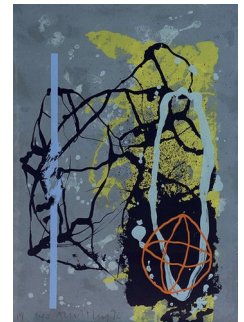

ALBERT MERTZ (1920-1990)
Uten tittel
Etsning, 39.5x30cm