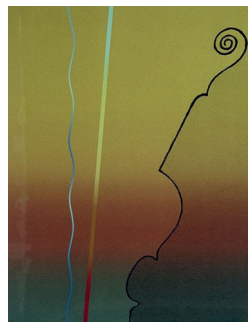

CURT HILLFON (1943-2018)
Orange
Serigrafí, 53.5x42cm