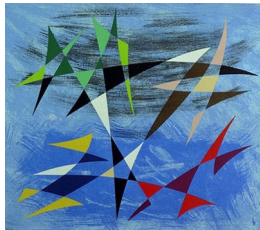

PIERRE OLOFSSON (1921-1996)
Regatta
Serigrafí, 57x65cm