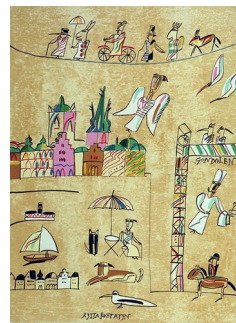

PIERRE OLOFSSON (1921-1996)

Piruett

Serigrafi, 43x23cm

SVENSK SAMTIDSKUNST

B 007b – Grafikk, 15 verk

Dette er fire fargefriske og moderne utstillinger med figurative og abstrakte arbeider av kjente svenske kunstnere som Curt Hilfon (f. 1943), Bjørn Krestesen (f. 1951), Pierre Olofsson (1921-1996) og Madeleine Pyk (f. 1934). I d-utstillingen også yngre kunstnere som Ernst Billgren (f.1957), Jonas Englund (f.1960) og Per Torgen (f.1969).

Kunstverkene er fordelt på 300 utstillinger med 10- 18 verk per utstilling og består av malerier, grafikk, fotografier, tegninger, skulpturelle objekter, tekstilarbeider og akvareller.

WWW.KPA.NO

SVENSK SAMTIDSKUNST

HÅKAN BERG (F. 1958)
Barndommen
Etsning, 25x18cm

HÅKAN BERG (F. 1958)
Brev II
Etsning, 19.8x48.8cm

HÅKAN BERG (F. 1958)
Brev IV
Etsning, 19.8x48.8cm

PEDER JOSEFSSON (F. 1943)
Ritorno III
Etsning, 40x30cm

ÖRJAN WIKSTRÖM (F. 1948)
På stranden
Litografi, 65x48cm

MADELEINE PYK (F. 1934)
Rytterstatyn
Litografi, 61x46cm

ÅKE AHLBERG (F. 1943)
Komposition I
Litografi, 45x36cm