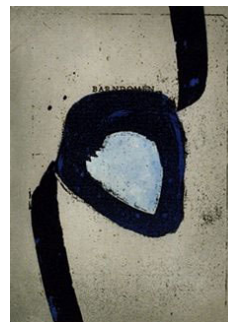

HÅKAN BERG (F. 1958)
Barndommen
Etsning, 25x18cm