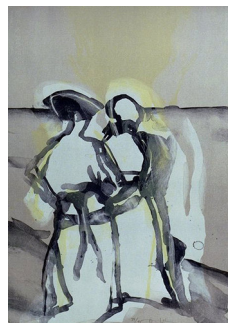

PIERRE OLOFSSON (1921-1996)

Piruett

Serigrafi, 43x23cm

SVENSK SAMTIDSKUNST

B 007b – Grafikk, 15 verk

Dette er fire fargefriske og moderne utstillinger med figurative og abstrakte arbeider av kjente svenske kunstnere som Curt Hilfon (f. 1943), Bjørn Krestesen (f. 1951), Pierre Olofsson (1921-1996) og Madeleine Pyk (f. 1934). I d-utstillingen også yngre kunstnere som Ernst Billgren (f.1957), Jonas Englund (f.1960) og Per Torgen (f.1969).

ÖRJAN WIKSTRÖM (F. 1948)
På stranden
Litografi, 65x48cm

MADELEINE PYK (F. 1934)
Rytterstatyn
Litografi, 61x46cm

ÅKE AHLBERG (F. 1943)
Komposition I
Litografi, 45x36cm