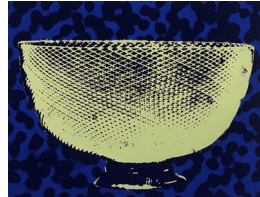

ARNOLD HAGSTRÖM (F. 1958)
Skåten
Serigrafii, 45x58cm