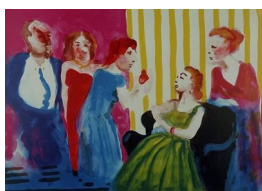

PETER DAHL (F. 1934)
Före floden (1989)
Litografi, 40x61cm

PETER DAHL (F. 1934)
Den siste färgliten (1990)
Litografi, 50x40cm

PETER DAHL (F. 1934)
3 gracer (1982)
Litografi, 56x38cm

PETER DAHL (F. 1934)
Uten tittel (1980)
Litografi, 42x55cm

PETER DAHL (F. 1934)
I salongen (1993)
Litografi, 57.5x79cm

PETER DAHL (F. 1934)
Farmors hus (1992)
Litografi, 51x60.5cm

PETER DAHL (F. 1934)
Brunst i det gröna (1994)
Litografi, 58x79.5cm

PETER DAHL (F. 1934)
Nu är det kaffe (1994)
Litografi, 58x79.5cm