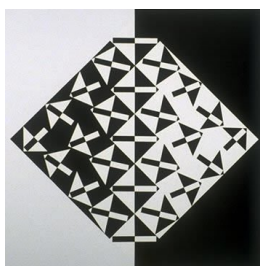

MATTI KUJASALO (F. 1946)
Uten tittel (1987)
Serigrafii, 29.7x29.7cm