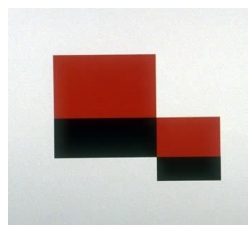

JO NIEMEYER (F. 1946)
Uten tittel (1987)
Serigrafii, 29.7x29.7cm