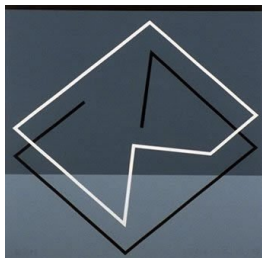

FINSK KONSTRUKTIVISME

D 001 – Grafikk, 15 verk

JORMA HAUTALA (F. 1941)
Uten tittel (1987)
Serigrafii, 29.7x29.7cm