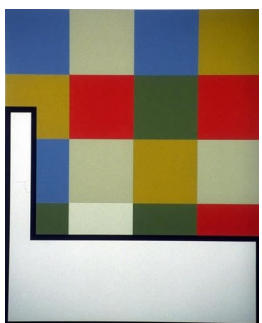

JUHANA BLOMSTEDT (1937-2010)
Hårskaren (1990)
Serigrafii, 36.5x45cm