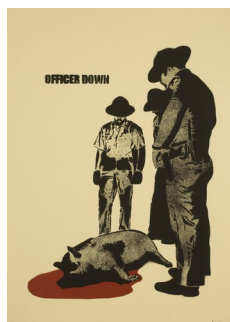

**NICHOLAS DI GENOVA (F. 1981)**  
*USW (2008)*  
Silketrykk, 70x50cm

**PØBEL**  
*Hard work (2007)*  
Silketrykk, 50x70cm

**PØBEL**  
*Monsters prefer blondes (2008)*  
Silketrykk, 70x50cm

**HUSKMITNAVN (F. 1975)**  
*I miss you (2005)*  
Tegning/vannmaling, 18x38.5cm

**HUSKMITNAVN (F. 1975)**  
*A drawing can't hear (2005)*  
Tegning/vannmaling, 38.5x18cm

**DOLK (F. 1979)**  
*Prison painter (2010)*  
Silketrykk, 61.5x61.5cm

**DOLK (F. 1979)**  
*Priest (2010)*  
Silketrykk, 65x65cm

**DOLK (F. 1979)**  
*Boxer (2010)*  
Silketrykk, 61x61cm

**DOLK (F. 1979)**  
*Pig (2010)*  
Silketrykk, 70x50cm

**DOLK (F. 1979)**  
*Officer down (2007)*  
Silketrykk, 70x50cm

**DOLK (F. 1979)**  
*Kitty riot (2010)*  
Silketrykk, 70x50cm