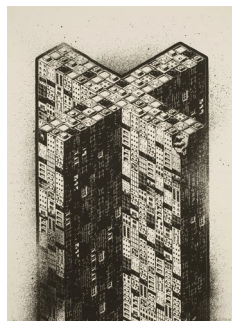

M-CITY (F. 1978)
X (2008)
Silketrykk, 70x50cm