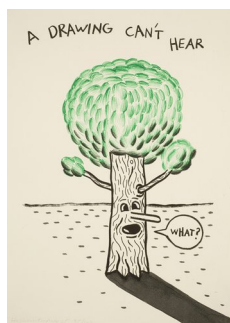

# STREET ART

Y 014 – Silketrykk og tegning/akvarell, 15 verk

**M-CITY (F. 1978)**  
*Bomb (2008)*  
Silketrykk, 70x50cm

**M-CITY (F. 1978)**  
*X (2008)*  
Silketrykk, 70x50cm

**SIXTEN KAI NIELSEN (F. 1978)**  
*Jesus shaves (2007)*  
Silketrykk, 70x50cm

**NICHOLAS DI GENOVA (F. 1981)**  
*USW (2008)*  
Silketrykk, 70x50cm

**PØBEL**  
*Hard work (2007)*  
Silketrykk, 50x70cm

**PØBEL**  
*Monsters prefer blondes (2008)*  
Silketrykk, 70x50cm

**HUSKMITNAVN (F. 1975)**  
*I miss you (2005)*  
Tegning/vannmaling, 18x38.5cm

**HUSKMITNAVN (F. 1975)**  
*A drawing can't hear (2005)*  
Tegning/vannmaling, 38.5x18cm

**DOLK (F. 1979)**  
*Prison painter (2010)*  
Silketrykk, 61.5x61.5cm

**DOLK (F. 1979)**  
*Priest (2010)*  
Silketrykk, 65x65cm

**DOLK (F. 1979)**  
*Boxer (2010)*  
Silketrykk, 61x61cm

**DOLK (F. 1979)**  
*Pig (2010)*  
Silketrykk, 70x50cm

**DOLK (F. 1979)**  
*Officer down (2007)*  
Silketrykk, 70x50cm

**DOLK (F. 1979)**  
*Kitty riot (2010)*  
Silketrykk, 70x50cm