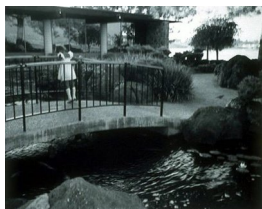

MALERISKE DRØMMER

Ø 006 – Fotografier, 14 verk

JOHAN SANDBORG (F. 1954)
Uten tittel
F, 44.5x56cm