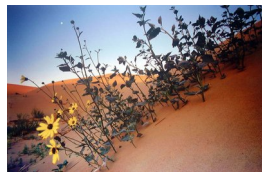

CARLL GOODPASTURE (F. 1943)
Endangered species (1998)
Fotografi, 46x70cm