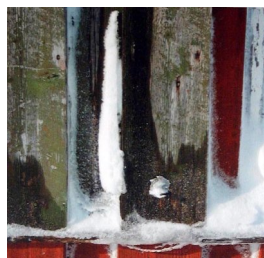

KJELL STEN TOLLEFSEN (1913-2002)
Hyttetu
Fotografi, 20x20cm