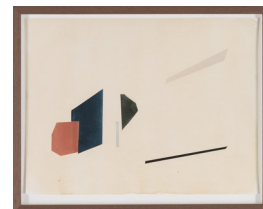

MARIE BUSKOV (F. 1980)
Across surface IX (2015)
Collage, 31x40.5cm