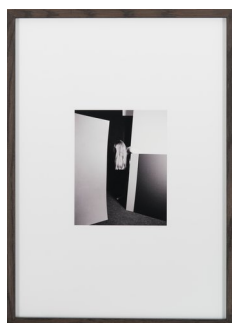

MARTE AAS (F. 1966)
uten tittel (fra serien Body in Space) (2013)
Inkjet print, 16x12.5cm