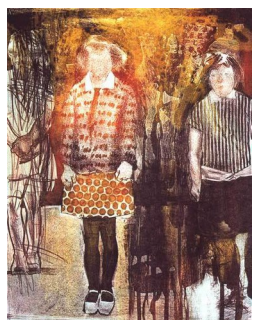

MARIANNE HESKE (F. 1946)
Uten tittel
Videoserigrافي, 50x69cm

KARL HANSEN (F. 1956)
I (rød)
Litografi, 53x49cm

RITA MARHAUG (F. 1965)
Interiør 2002 (2002)
Polymer graveure, 30x40cm

INGHILD KARLSEN (F. 1952)
Kjærlighet
Litografi, 42x58.5cm

RITA MARHAUG (F. 1965)
Vestland, 2000 (2003)
Polymergravure, 20x30cm

STIG ANDRESEN (F. 1952)
Prolog
Litografi, 50x34cm

LARS ELLING (F. 1966)
Skolefri
Litografi, 43x33cm

RITA MARHAUG (F. 1965)
Softe i hagen med ryggen til (2000)
Polymer graveure, 46x64.5cm

VIBEKE BÄRBEL SLYNGSTAD (F. 1968)
Under overflaten
Litografi, 55x40cm

KUNST
PÅ
ARBEIDSPLASSEN

Kunsten er levert av Kunst på Arbeidsplassen - en medlemsorganisasjon som leier ut kunst til arbeidsplasser over hele Norge. Organisasjonen forvalter en samling på over 6000 kunstverk av 700 norske, nordiske, og internasjonale kunstnere. Kunstverkene er fordelt på 300 utstillinger med 10- 18 verk per utstilling og består av malerier, grafikk, fotografier, tegninger, skulpturelle objekter, tekstilarbeider og akvareller.