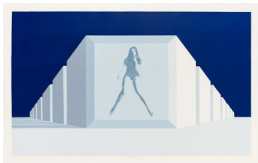

[WWW.KPA.NO](http://www.kpa.no)

#METOO

A 214 – Risografi, serigrافي, 15 verk

MARIA STORM-GRAN
Uten tittel (2018)
Risografi, 58x41cm

YNGVAR LARSEN (F. 1966)
Uten tittel (2018)
Risografi, 58x41cm

KRISTINE KNAPSTAD (F. 1989)
Uten tittel (2018)
Risografi, 58x41cm

LOCUS (THALE FASTVOLD & TANJA THORJUSSEN)
Uten tittel (2018)
Risografi, 58x41cm

ANE HJORTH GUTTU (F. 1971)
Uten tittel (2018)
Risografi, 58x41cm

ANDERS KJÆR (F. 1940)
Sivilisasjon (1971)
Serigrافي, 52.2x86.8cm