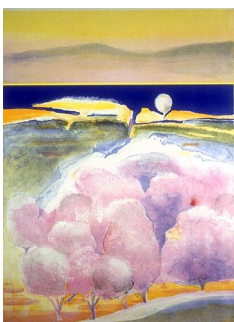

MARIA VERONICA SOLEM (F. 1949)
Vår (1996)
Litografi, 73.5x54cm