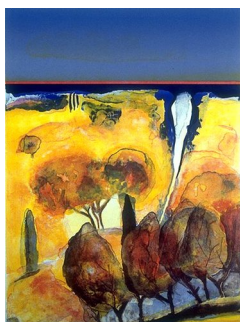

MARIA VERONICA SOLEM (F. 1949)
Høst (1996)
Litografi, 73x54cm