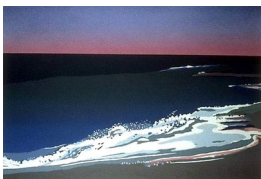

MARIA VERONICA SOLEM (F. 1949)
Tenerife-Vinterland (1987)
Serigrافي, 46.5x66.5cm