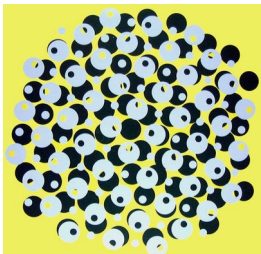

VITALE ABSTRAKSJONER

A 167 – Grafikk, 13 verk

ODD TANDBERG (1924 - 2017)
Komposisjon med sirkler i gult, grønt og grått. (1972)
Serigrافي, 59x60cm