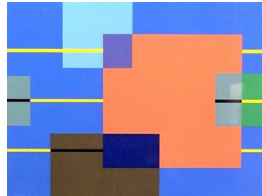

KARL GUSTAF NILSSON (F. 1942)
Rosa kvadrat (1991)
Litografı, 35x45.5cm