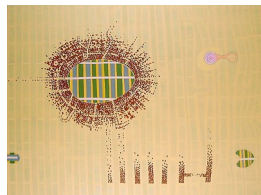

JAN TRYGVE FLØYSVIK (F. 1961)
Fra serien "Cruising Inner Space" (2006)
Tusj på papir, 50x70cm

KOSMOS

A 011 – Maleri, tusjtegning, grafikk, 16 verk

Kaos versus orden er gjennomgangstemaet i denne utstillingen med serigrafier av Terje Roalkvam (f. 1948) og malerier og tusjtegninger av Jan Trygve Fløysvik (f. 1961). Roalkvams bilder kan tolkes som en balansegang mellom rektangelets udiskutable geometri i møte med menneskehånden, papiret og trykkfargen, mens Fløysviks nonfigurative motiver beveger seg i et mikro- og makrounivers av orden og tilfeldigheter.

JAN TRYGVE FLØYSVIK (F. 1961)
Fra serien "Cruising Inner Space"
(2006)
Tusj på papir, 50x70cm

JAN TRYGVE FLØYSVIK (F. 1961)
Fra serien "Cruising Inner Space"
(2006)
Tusj på papir, 50x70cm

JAN TRYGVE FLØYSVIK (F. 1961)
Fra serien "Cruising Inner Space"
(2006)
Tusj på papir, 50x70cm

JAN TRYGVE FLØYSVIK (F. 1961)
Stille - svevende I (2002)
Olje/akryl på MDF, 60x80cm

JAN TRYGVE FLØYSVIK (F. 1961)
Stille - svevende II (2002)
Olje/akryl på MDF, 60x80cm

JAN TRYGVE FLØYSVIK (F. 1961)
Stille - svevende III (2002)
Olje/akryl på MDF, 60x80cm