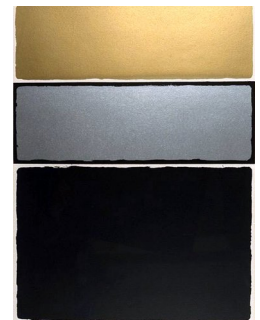

TERJE ROALKVAM (F. 1948)
Sølv/svart horisontal (1987)
Serigrafii, 56.2x42cm