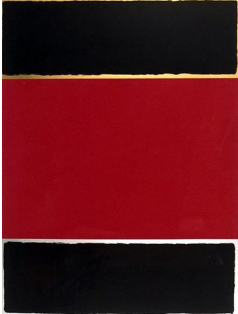

KOSMOS

A 011 – Maleri, tusjtegning, grafikk, 16 verk

TERJE ROALKVAM (F. 1948)
Rød horisontal
Serigrafi, 56x42cm

KUNST
PÅ
ARBEIDSPLASSEN

Kunsten er levert av Kunst på Arbeidsplassen - en medlemsorganisasjon som leier ut kunst til arbeidsplasser over hele Norge. Organisasjonen forvalter en samling på over 6000 kunstverk av 700 norske, nordiske, og internasjonale kunstnere. Kunstverkene er fordelt på 300 utstillinger med 10- 18 verk per utstilling og består av malerier, grafikk, fotografier, tegninger, skulpturelle objekter, tekstilarbeider og akvareller.

WWW.KPA.NO