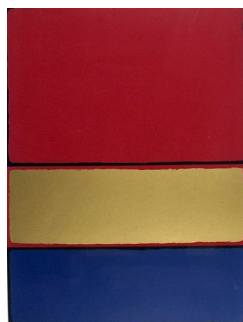

TERJE ROALKVAM (F. 1948)
Gylden/rød horisontal (1987)
Serigrafii, 56x42cm