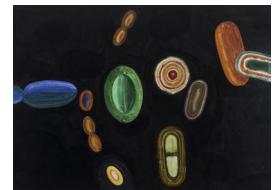

JAN TRYGVE FLØYSVIK (F. 1961)
Fra serien "Cruising Inner Space" (2006)
Tusj på papir, 50x70cm

KOSMOS

A 011 – Maleri, tusjtegning, grafikk, 16 verk

Kaos versus orden er gjennomgangstemaet i denne utstillingen med serigrafier av Terje Roalkvam (f. 1948) og malerier og tusjtegninger av Jan Trygve Fløysvik (f. 1961). Roalkvams bilder kan tolkes som en balansegang mellom rektangelets udiskutable geometri i møte med menneskehånden, papiret og trykkfargen, mens Fløysviks nonfigurative motiver beveger seg i et mikro- og makrounivers av orden og tilfeldigheter.

WWW.KPA.NO

KOSMOS

A 011 – Maleri, tusjtegning, grafikk, 16 verk

JAN TRYGVE FLØYSVIK (F. 1961)
Fra serien "Cruising Inner Space"
(2006)
Tusj på papir, 50x70cm

JAN TRYGVE FLØYSVIK (F. 1961)
Fra serien "Cruising Inner Space"
(2006)
Tusj på papir, 50x70cm

JAN TRYGVE FLØYSVIK (F. 1961)
Fra serien "Cruising Inner Space"
(2006)
Tusj på papir, 50x70cm

JAN TRYGVE FLØYSVIK (F. 1961)
Fra serien "Cruising Inner Space"
(2006)
Tusj på papir, 50x70cm

JAN TRYGVE FLØYSVIK (F. 1961)
Fra serien "Cruising Inner Space"
(2006)
Tusj på papir, 50x70cm