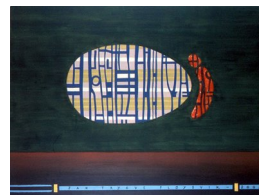

JAN TRYGVE FLØYSVIK (F. 1961)
Stille - svevende IV (2002)
Olje/akryl på MDF, 60x80cm