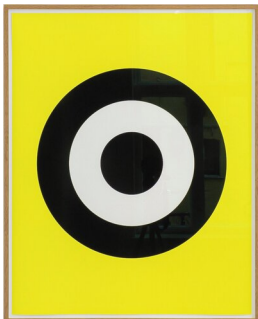

TARJEI BODIN LARSEN (F. 1974)
Mooring Mark 01 (2019)
DGA-print på bomullspapir, 100x80cm

STANDARD

A 223 – Foto, skulptur, mixed media, maleri, silketrykk, 10 verk

En standard er noe du forholder deg til hver dag, uten nødvendigvis å tenke over det; kaffekoppen i hånden din, symbolene i heisen på vei opp til kontoret, boden som naboen måtte søke om godkjenning fra kommunen for å kunne sette opp i hagen sin forrige sommer. Vi snakker gjerne om standarder som et sett med grunnleggende formler for hvordan vi ønsker at verden skal fungere, hvordan vi som mennesker bør samhandle. Ordet gir assosiasjoner til orden, moral, ubestridte regler og strukturer. Men bak enhver standard finnes også en kreativ drivkraft og vilje til å tenke nytt, en rebelsk søken etter å finne frem til yttergrensene for hva som er mulig å skape.

WWW.KPA.NO

STANDARD

A 223 – Foto, skulptur, mixed media, maleri, silketrykk, 10 verk

TARJEI BODIN LARSEN (F. 1974)
Mooring Mark 01 (2019)
DGA-print på bomullspapir,
100x80cm

TARJEI BODIN LARSEN (F. 1974)
Mooring Mark 02 (2019)
DGA-print på bomullspapir,
100x80cm