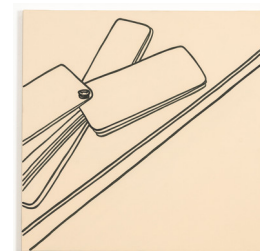

**DAG ERIK ELGIN (F.1962)**  
*Evening Drawings (Lightbulb).*  
Akryl på lerret, 70x70cm

**DAG ERIK ELGIN (F.1962)**  
*Evening Drawings (Colour Chart)*  
Akryl på lerret, 70x70cm

KUNST  
PÅ  
ARBEIDSPLASSEN