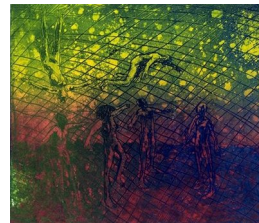

FRANS WIDERBERG (1934-2017)
Seks mennesker/to svevere (1994)
Radering, 34x39cm