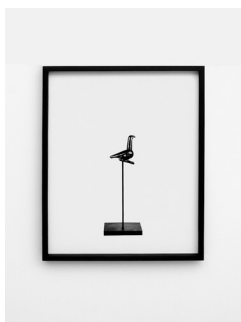

MARIANNE BJØRNMYR (F. 1986)
Epitaph/ Untitled (2021)
Giclee print, 50x40cm

KUNST
PÅ
ARBEIDSPLASSEN

Kunsten er levert av Kunst på Arbeidsplassen - en medlemsorganisasjon som leier ut kunst til arbeidsplasser over hele Norge. Organisasjonen forvalter en samling på over 6000 kunstverk av 700 norske, nordiske, og internasjonale kunstnere. Kunstverkene er fordelt på 300 utstillinger med 10- 18 verk per utstilling og består av malerier, grafikk, fotografier, tegninger, skulpturelle objekter, tekstilarbeider og akvareller.

WWW.KPA.NO