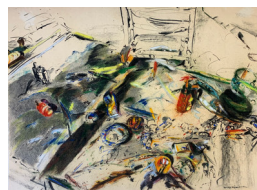

BENTE TØNNESSEN (F. 1944)
Fra arbeidsbordet II (1991)
Blandet teknikk, 77x100cm