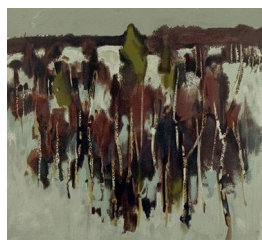

ERLING ENGER (1899-1990)
Skoglandskap (1978-79)
Litografi, 43x47cm