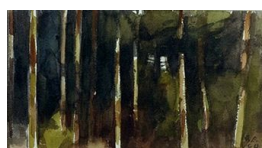

ERLING ENGER (1899-1990)
Skogsinteriør II (1960)
Akvarell, 22.5x33cm