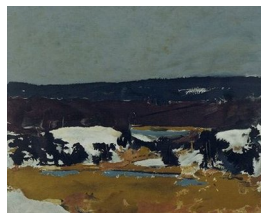

ERLING ENGER (1899-1990)
Landskap
Litografi, 41x48cm