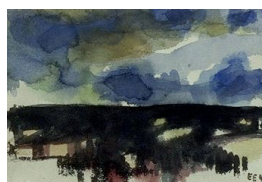

ERLING ENGER (1899-1990)
Uvørshimmel (1963)
Akvarell, 17.5x25cm