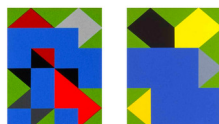

**PAUL OSIPOW (F. 1939)**  
*Nice (1996)*  
Serigrافي, 45x62cm

**PAUL OSIPOW (F. 1939)**  
*Nice (1996)*  
Serigrافي, 45x62cm

**PAUL OSIPOW (F. 1939)**  
*Nice (1996)*  
Serigrافي, 45x62cm

**PAUL OSIPOW (F. 1939)**  
*Nice (1996)*  
Serigrافي, 45x62cm