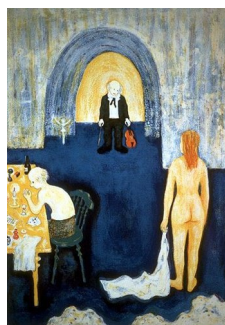

VICTOR SPARRE (1919-2008)
Broen over Russland (1978)
Litografi, 49x65cm

VICTOR SPARRE

A 033 – Grafikk, 15 verk

Victor Sparre (1919-2008) var en sjeldent allsidig kunstner som gjorde seg bemerket også i politikk og religiøst arbeid. I denne utstillingen blir vi kjent med både den politisk engasjerte og den estetisk orienterte kunstneren.

VICTOR SPARRE (1919-2008)
Fisketuren (1984)
Litografi, 42.5x28cm

VICTOR SPARRE (1919-2008)
Nattfiske (1995)
Litografi, 47x31cm

VICTOR SPARRE (1919-2008)
Gutten og Boken (1996)
Litografi, 29x45.5cm

VICTOR SPARRE (1919-2008)
Bruden pyntes (1988)
Litografi, 39.5x50.5cm

VICTOR SPARRE (1919-2008)
Modell med hvit kjole (1986)
Litografi, 49.5x40.5cm

VICTOR SPARRE (1919-2008)
Klovnen løfter buen (1988)
Litografi, 50x42cm

VICTOR SPARRE (1919-2008)
Forlovelsen (1987)
Litografi, 42x51cm

VICTOR SPARRE (1919-2008)
Cellistens kone (1988)
Litografi, 51x40cm

VICTOR SPARRE (1919-2008)
Blånatt (1976)
Litografi, 65x48.5cm

VICTOR SPARRE (1919-2008)
Tsjaransky og Ginsburg Emmaus (1979)
Litografi, 54.5x43.5cm