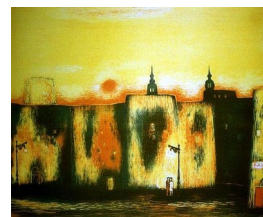

VICTOR SPARRE (1919-2008)
Forlovelsen (1987)
Litografi, 42x51cm