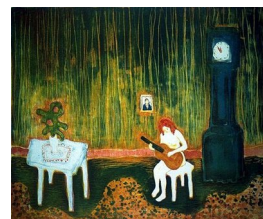

VICTOR SPARRE (1919-2008)
Broen over Russland (1978)
Litografi, 49x65cm

VICTOR SPARRE

A 033 – Grafikk, 15 verk

Victor Sparre (1919-2008) var en sjeldent allsidig kunstner som gjorde seg bemerket også i politikk og religiøst arbeid. I denne utstillingen blir vi kjent med både den politisk engasjerte og den estetisk orienterte kunstneren.

VICTOR SPARRE (1919-2008)
Cellistens kone (1988)
Litografi, 51x40cm

VICTOR SPARRE (1919-2008)
Blånatt (1976)
Litografi, 65x48.5cm

VICTOR SPARRE (1919-2008)
Tsjaransky og Ginsburg Emmaus (1979)
Litografi, 54.5x43.5cm

VICTOR SPARRE (1919-2008)
I klovnegarderoben (1990)
Litografi, 60.5x43cm

VICTOR SPARRE (1919-2008)
Musikk i natten (1984)
Litografi, 46x55cm

KUNST
PÅ
ARBEIDSPLASSEN

Kunsten er levert av Kunst på Arbeidsplassen - en medlemsorganisasjon som leier ut kunst til arbeidsplasser over hele Norge. Organisasjonen forvalter en samling på over 6000 kunstverk av 700 norske, nordiske, og internasjonale kunstnere. Kunstverkene er fordelt på 300 utstillinger med 10- 18 verk per utstilling og består av malerier, grafikk, fotografier, tegninger, skulpturelle objekter, tekstilarbeider og akvareller.