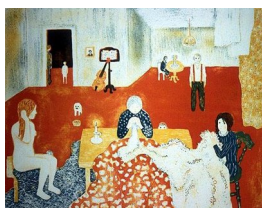

VICTOR SPARRE (1919-2008)
Bruden pyntes (1988)
Litografi, 39.5x50.5cm