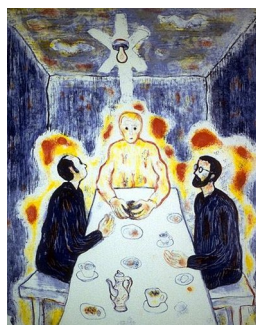

VICTOR SPARRE (1919-2008)
Tsjaransky og Ginsburg Emmaus (1979)
Litografi, 54.5x43.5cm