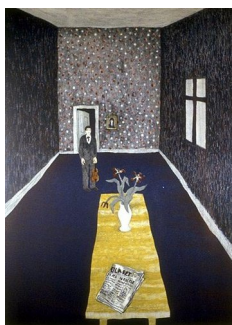

VICTOR SPARRE (1919-2008)
Blånatt (1976)
Litografi, 65x48.5cm