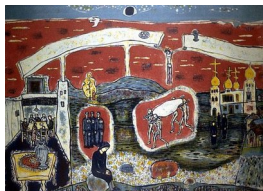

VICTOR SPARRE (1919-2008)
Broen over Russland (1978)
Litografi, 49x65cm

VICTOR SPARRE

A 033 – Grafikk, 15 verk

Victor Sparre (1919-2008) var en sjeldent allsidig kunstner som gjorde seg bemerket også i politikk og religiøst arbeid. I denne utstillingen blir vi kjent med både den politisk engasjerte og den estetisk orienterte kunstneren.

Les mer om utstillingen på kpa.no/utstillinger/41

KUNST
PÅ
ARBEIDSPLASSEN

Kunsten er levert av Kunst på Arbeidsplassen - en medlemsorganisasjon som leier ut kunst til arbeidsplasser over hele Norge. Organisasjonen forvalter en samling på over 6000 kunstverk av 700 norske, nordiske, og internasjonale kunstnere. Kunstverkene er fordelt på 300 utstillinger med 10- 18 verk per utstilling og består av malerier, grafikk, fotografier, tegninger, skulpturelle objekter, tekstilarbeider og akvareller.

WWW.KPA.NO

VICTOR SPARRE

A 033 – Grafikk, 15 verk

VICTOR SPARRE (1919-2008)
Broen over Russland (1978)
Litografi, 49x65cm

VICTOR SPARRE (1919-2008)
Blomst i blå krukke (1996)
Litografi, 44.5x30.5cm

VICTOR SPARRE (1919-2008)
Kvinne i katedralen (1995)
Litografi, 46.5x31cm