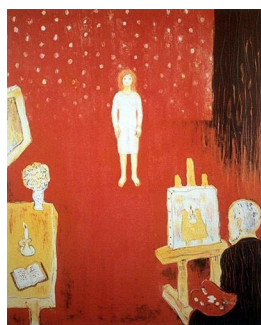

VICTOR SPARRE (1919-2008)
Broen over Russland (1978)
Litografi, 49x65cm

VICTOR SPARRE

A 033 – Grafikk, 15 verk

Victor Sparre (1919-2008) var en sjeldent allsidig kunstner som gjorde seg bemerket også i politikk og religiøst arbeid. I denne utstillingen blir vi kjent med både den politisk engasjerte og den estetisk orienterte kunstneren.

VICTOR SPARRE (1919-2008)
Fisketuren (1984)
Litografi, 42.5x28cm

VICTOR SPARRE (1919-2008)
Nattfiske (1995)
Litografi, 47x31cm

VICTOR SPARRE (1919-2008)
Gutten og Boken (1996)
Litografi, 29x45.5cm

VICTOR SPARRE (1919-2008)
Bruden pyntes (1988)
Litografi, 39.5x50.5cm

VICTOR SPARRE (1919-2008)
Modell med hvit kjole (1986)
Litografi, 49.5x40.5cm

VICTOR SPARRE (1919-2008)
Klovnen løfter buen (1988)
Litografi, 50x42cm

VICTOR SPARRE (1919-2008)
Forlovelsen (1987)
Litografi, 42x51cm