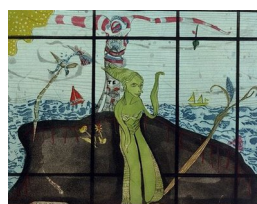

ULF VALDE JENSEN (F. 1945)
På stranden (1974)
Radering, 32.5x43cm