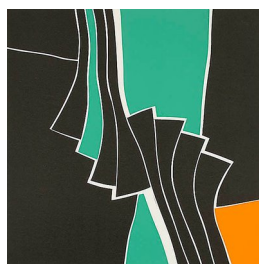

TOR HOFF (1925-1976)
Uten tittel (1972)
Fargeserigrافي, 59x59cm

TOR HOFF

A 050 – Grafikk, 14 verk

Tor Hoff's (1925-1976) dramatiske liv kan på mange måter avleses i hans kunst. Den er full av knuter, brudd og eksplosive former. Hoff var en kunstner i sterke krefters vold. Hans liv og karriere var på tvers av rådende retninger, normer og konvensjoner.

TOR HOFF (1925-1976)
Uten Tittel (1972)
Monotypi, 62.5x88cm

TOR HOFF (1925-1976)
Uten Tittel (1972)
Monotypi, 88x62.5cm

TOR HOFF (1925-1976)
Uten Tittel (1969)
Fargeserigrafi, 39.5x39.5cm

TOR HOFF (1925-1976)
Uten Tittel (1969)
Fargeserigrafi, 39x39cm