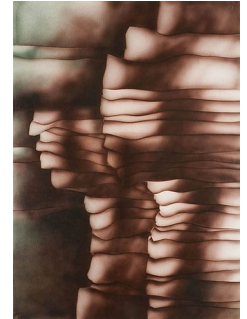

TOR HOFF (1925-1976)
Uten Tittel (1972)
Monotypi, 88x62.5cm