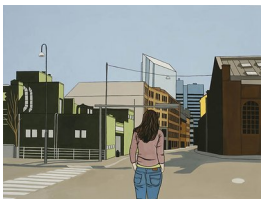

VESLEMØY SPARRE JANSEN (F. 1968)
Villmarkshuset (2007)
Gouache, 59.5x78.5cm