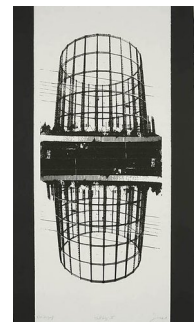

**VESLEMØY SPARRE JANSEN (F. 1968)**  
*Kvinne ved tjern (2005)*  
Olje på lerret, 72x120cm

**VESLEMØY SPARRE JANSEN (F. 1968)**  
*Hip Hop jenter (2007)*  
Gouache, 84x54.5cm

**VESLEMØY SPARRE JANSEN (F. 1968)**  
*Villmarkshuset (2007)*  
Gouache, 59.5x78.5cm

**VESLEMØY SPARRE JANSEN (F. 1968)**  
*Maxim (2007)*  
Gouache, 61.5x92cm

**SILJE HEGGREN (F. 1978)**  
*Shiny Happy*  
Litografi, 38x55cm

**JANNIK ABEL (F. 1973)**  
*Still City II*  
Serigrافي, 44x77cm