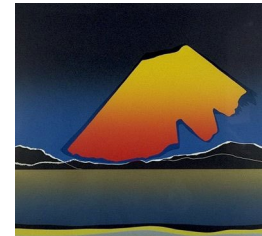

JARLE ROSSELAND (F. 1952)
Nordlys-lengst mot nord (1988)
Linonitt, 46.5x50.5cm

KUNST
PÅ
ARBEIDSPLASSEN

Kunsten er levert av Kunst på Arbeidsplassen - en medlemsorganisasjon som leier ut kunst til arbeidsplasser over hele Norge. Organisasjonen forvalter en samling på over 6000 kunstverk av 700 norske, nordiske, og internasjonale kunstnere. Kunstverkene er fordelt på 300 utstillinger med 10- 18 verk per utstilling og består av malerier, grafikk, fotografier, tegninger, skulpturelle objekter, tekstilarbeider og akvareller.

WWW.KPA.NO