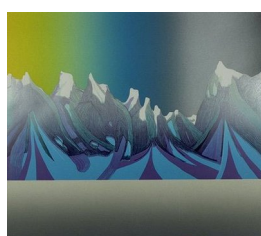

JARLE ROSSELAND (F. 1952)
Vinteren slipper taket (1988)
Linonitt, 48x53cm