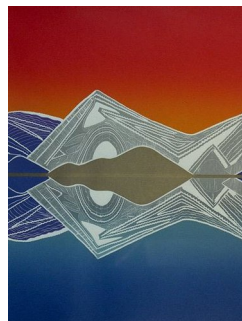

JARLE ROSSELAND (F. 1952)
Natt i nord I (1988)
Linonitt, 49.5x36cm