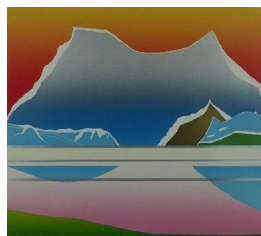

JARLE ROSSELAND (F. 1952)
Når solen ikke vil gå ned (1988)
Linonitt, 48x53cm